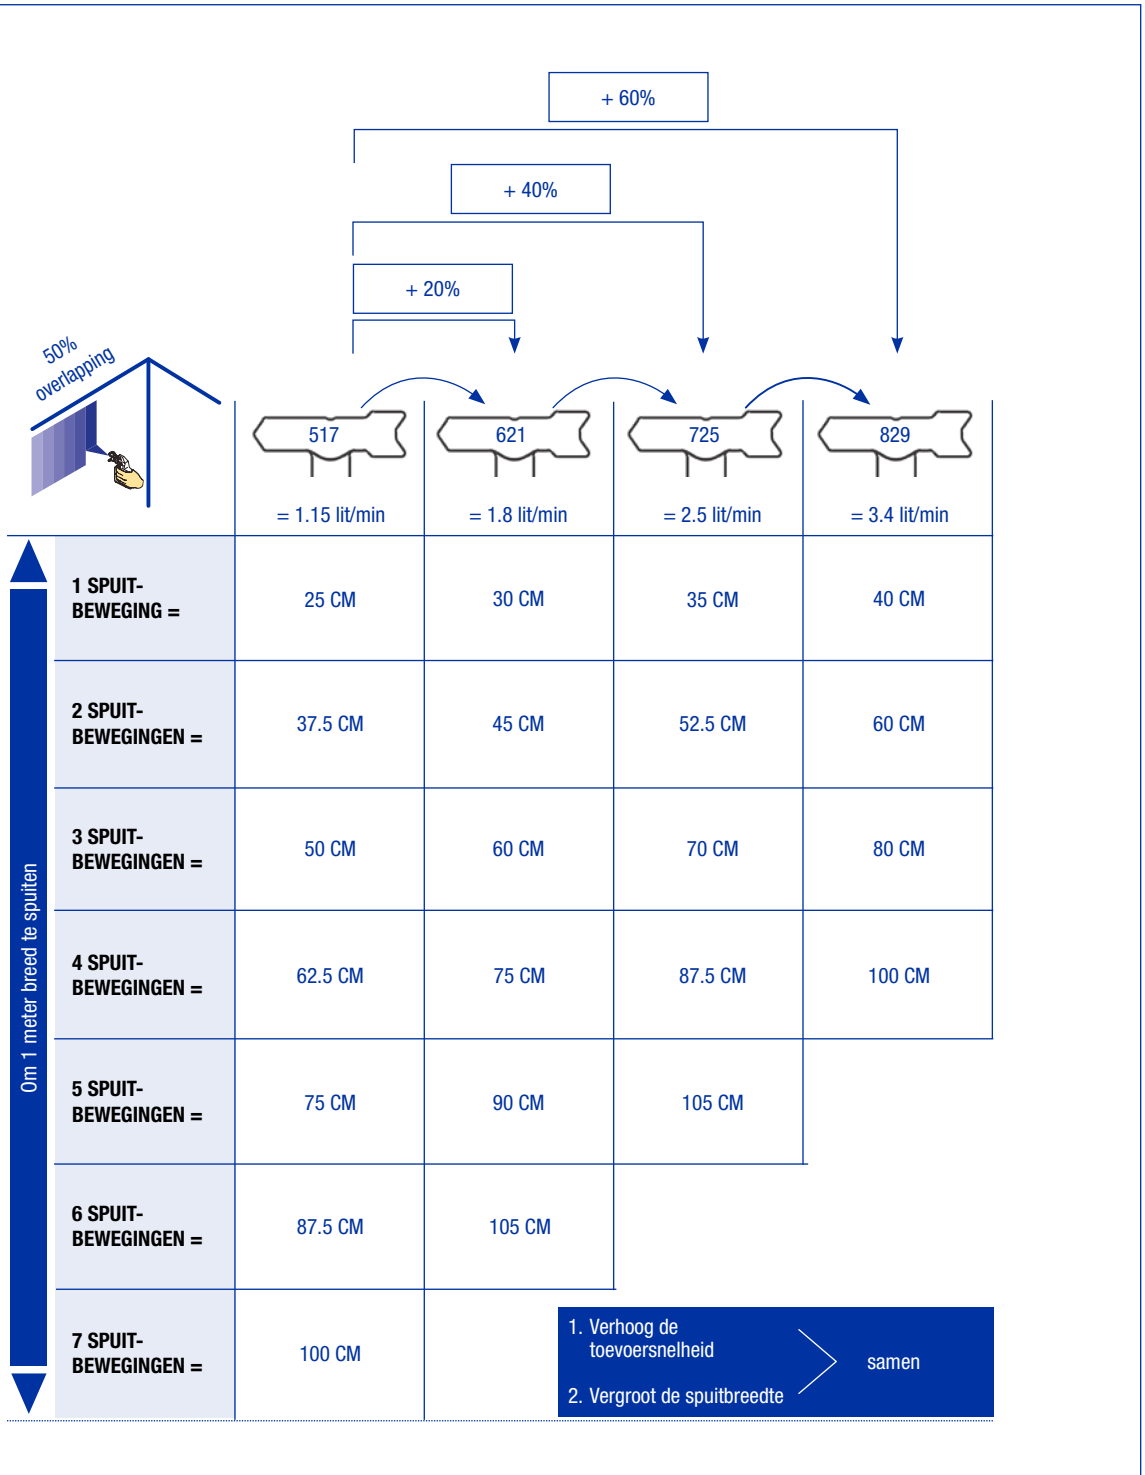

SELECTIEHULP TIPS

4. DE PRODUCTIVITEIT VERHOGEN MET TIPS