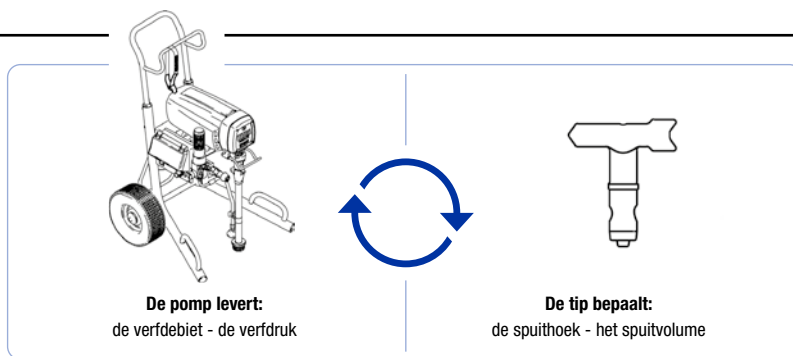

1. ALLES WETEN OVER TIPS

Met de juiste tip:

- verhoogt u uw prestaties
- verbetert u de kwaliteit van uw werk
- houdt u uw kosten onder controle